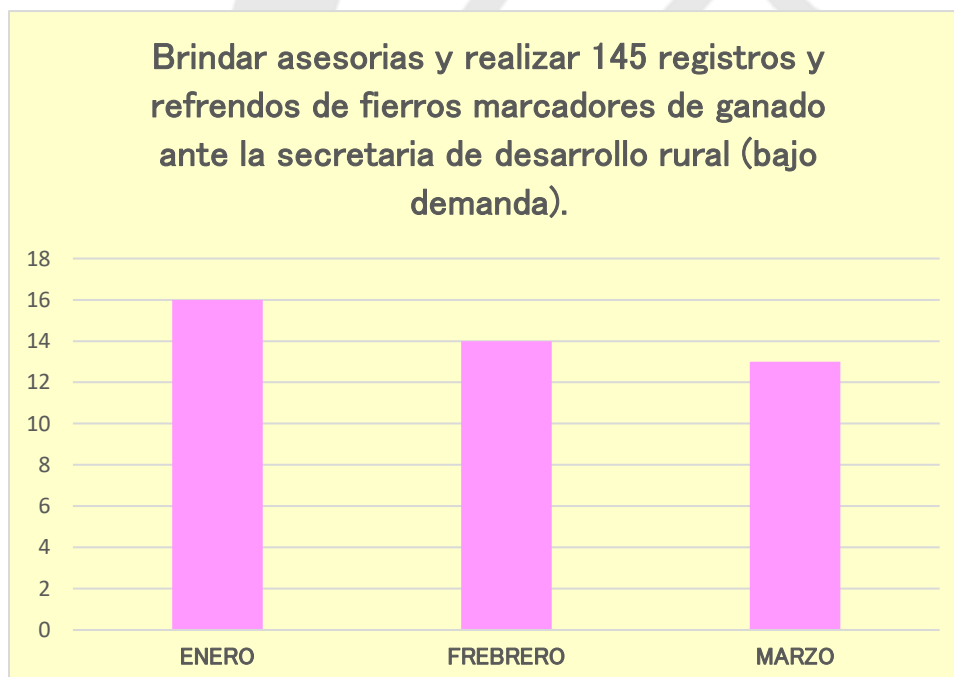

FIERRO MARCADOR DE GANADO

Dependencia del H. Ayuntamiento encargada de tramitar las solicitudes necesarias de refrendos y registros de fierros marcadores de ganado ante la secretaria de agricultura y Desarrollo Rural del Estado de Puebla.

ACTIVIDAD C1	ENERO	FREBRERO	MARZO
Brindar asesorías y realizar 145 registros y refrendos de fierros marcadores de ganado ante la secretaria de desarrollo rural (bajo demanda).	16	14	13
		TOTAL	43

“Unidos y Transformando”