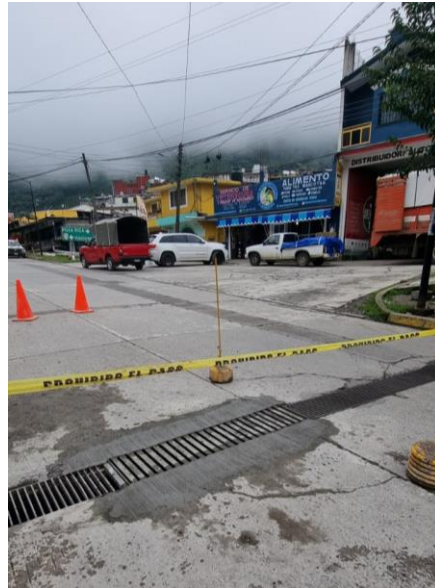

ALCANTARILLADO PÚBLICO

Plaza de la Constitución S/N
Col. Centro Xicotepéc de Juárez, Pue. C.P. 73080