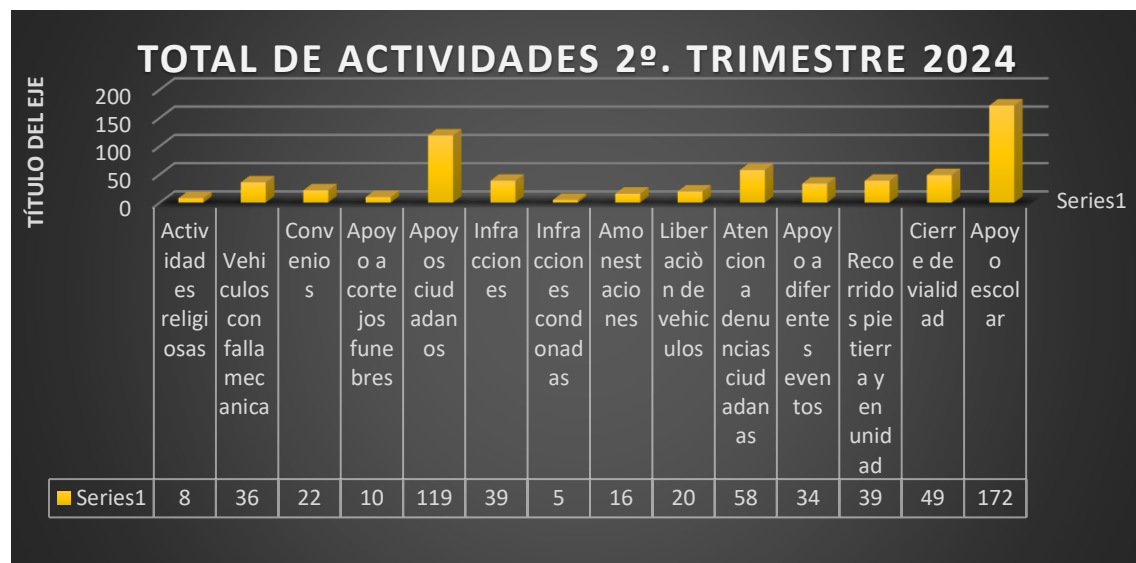

ACTIVIDADES	ABRIL	MAYO	JUNIO	TOTAL
Actividades religiosas	2	4	2	8
Vehiculos con falla mecanica	10	12	14	36
Convenios	6	11	5	22
Apoyo a cortejos funebres	2	2	6	10
Apoyos ciudadanos	55	32	32	119
Infracciones	9	11	19	39
Infracciones condonadas	0	2	3	5
Amonestaciones	6	3	7	16
Liberación de vehiculos	3	3	14	20
Atencion a denuncias ciudadanas	16	22	20	58
Apoyo a diferentes eventos	10	10	14	34
Recorridos pie tierra y en unidad	17	10	12	39
Cierre de vialidad	10	22	17	49
Apoyo escolar	64	60	48	172
Guardias nocturnas	30	31	30	91
				718

ACTIVIDADES ABRIL

AVANCE DE METAS AL PERIODO QUE SE INFORMA

ACTIVIDADES MAYO

ACTIVIDADES JUNIO