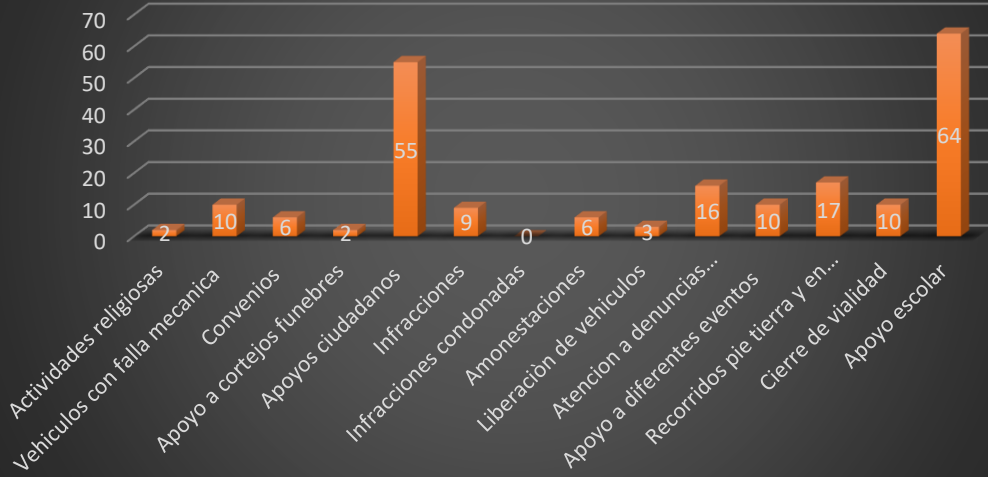

ACTIVIDADES	ABRIL	MAYO	JUNIO	TOTAL
Actividades religiosas	2	4	2	8
Vehiculos con falla mecanica	10	12	14	36
Convenios	6	11	5	22
Apoyo a cortejos funebres	2	2	6	10
Apoyos ciudadanos	55	32	32	119
Infracciones	9	11	19	39
Infracciones condonadas	0	2	3	5
Amonestaciones	6	3	7	16
Liberación de vehiculos	3	3	14	20
Atencion a denuncias ciudadanas	16	22	20	58
Apoyo a diferentes eventos	10	10	14	34
Recorridos pie tierra y en unidad	17	10	12	39
Cierre de vialidad	10	22	17	49
Apoyo escolar	64	60	48	172
Guardias nocturnas	30	31	30	91
				718

ACTIVIDADES ABRIL

AVANCE DE METAS AL PERIODO QUE SE INFORMA

ACTIVIDADES MAYO

ACTIVIDADES JUNIO