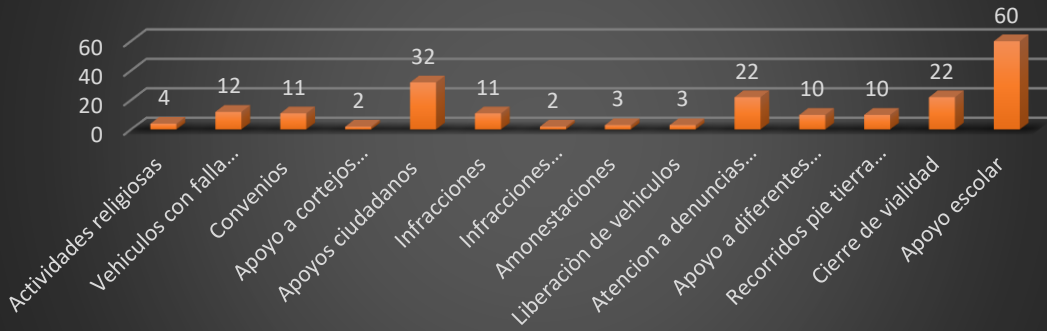

ACTIVIDADES	ABRIL	MAYO	JUNIO	TOTAL
Actividades religiosas	2	4	2	8
Vehiculos con falla mecanica	10	12	14	36
Convenios	6	11	5	22
Apoyo a cortejos funebres	2	2	6	10
Apoyos ciudadanos	55	32	32	119
Infracciones	9	11	19	39
Infracciones condonadas	0	2	3	5
Amonestaciones	6	3	7	16
Liberación de vehiculos	3	3	14	20
Atencion a denuncias ciudadanas	16	22	20	58
Apoyo a diferentes eventos	10	10	14	34
Recorridos pie tierra y en unidad	17	10	12	39
Cierre de vialidad	10	22	17	49
Apoyo escolar	64	60	48	172
Guardias nocturnas	30	31	30	91
				718

ACTIVIDADES ABRIL

AVANCE DE METAS AL PERIODO QUE SE INFORMA

ACTIVIDADES MAYO

ACTIVIDADES JUNIO